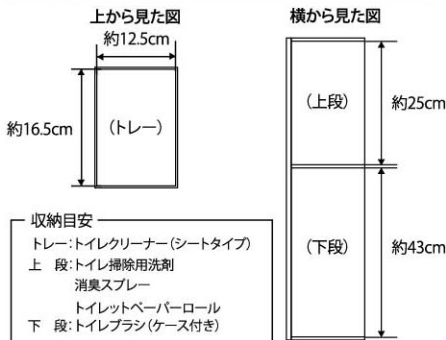

## ご使用方法と内寸

※実物とイラストは多少異なる場合があります。

- 商品サイズ 約W13×D17×H70.5cm
- 品質表示 本体: スチール(粉体塗装)
- 内 寸 トレイ: 約W12.5×D16.5cm 上段: 約W12.5×D16.5×H25cm 下段: 約W12.5×D16.5×H43cm
- 耐 荷 重 トレイ・上段: 各約2kg

品質には万全を期しておりますが、万一お気付きの点がございましたら、当社お客様相談室までお問い合わせください。